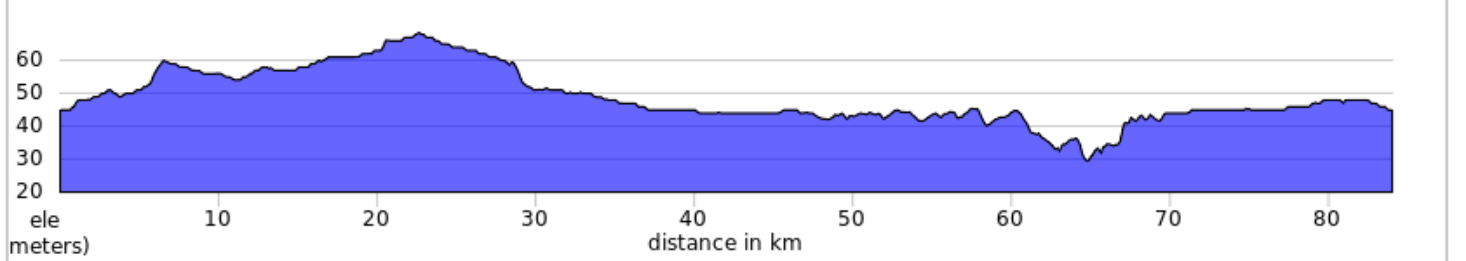

L'Avenue 2024 - Vignoble d'Ovila 84 km

- A. Pause du matin
- B. Pause lunch
- C. Pause après-midi

L'Avenue 2024 - Vignoble d'Ovila 84 km

Num	Dist	Type	Note	Next
1.	0.0	📍	Start of route	0.0
2.	0.0	➔	Tournez à droite sur Chemin Saint-Féréol	0.2
3.	0.3	➔	Tournez à gauche sur Montée Chénier	3.4
4.	3.7	➔	Tournez à droite sur Chemin Saint-Dominique	2.3
5.	5.9	➔	Tournez à gauche sur Boulevard de la Cité-des-Jeunes, 340	5.4
6.	11.4	➔	Tournez droite sur Route 201	1.4
7.	12.8	➔	Tournez à gauche sur Chemin Sainte-Julie	6.2
8.	19.0	➔	Tournez à gauche sur Montée Sainte-Julie	3.7
9.	22.6	➔	Tournez à gauche sur Montée Bertrand	1.3
10.	23.9	➔	Tournez à gauche sur Chemin Sainte-Marie	3.4
11.	27.3	➔	Tournez à droite sur Chemin De Beaujeu	2.5
12.	29.8	➔	Tournez à gauche sur Chemin Élie-Auclair	15.1
13.	44.9	➔	Tournez à droite sur Chemin de la Rivière Delisle Nord	1.8
14.	46.7	➔	Tournez à droite sur Rue Principale, 201	1.2
15.	47.9	➔	Tournez à gauche sur Chemin du Fleuve	17.9
16.	65.7	➔	Tournez à gauche	0.1
17.	65.8	⤴	Tournez fort à gauche sur Piste cyclable Soulanges	7.9
18.	73.7	➔	Tournez à droite sur Chemin Saint-Féréol	0.2
19.	73.9	➔	Tournez fort à droite immédiatement après le pont	0.0
20.	73.9	↗	Restez sur la droite	0.4
21.	74.3	➔	Tournez à droite sur Rue des Chênes	1.4
22.	75.6	➔	Tournez à droite sur Montée Marsan	1.1
23.	76.8	➔	Tournez à gauche sur St-Grégoire	2.5
24.	79.3	↖	Tournez à gauche sur Montée Pilon	1.6
25.	80.9	➔	Tournez à droite sur Chemin Saint-Féréol	3.1
26.	84.0	➔	Tournez à droite Arrivée Vignoble d'Ovila	0.0
27.	84.0	📍	End of route	0.0

84.0 kilometers. +88/-88 meters