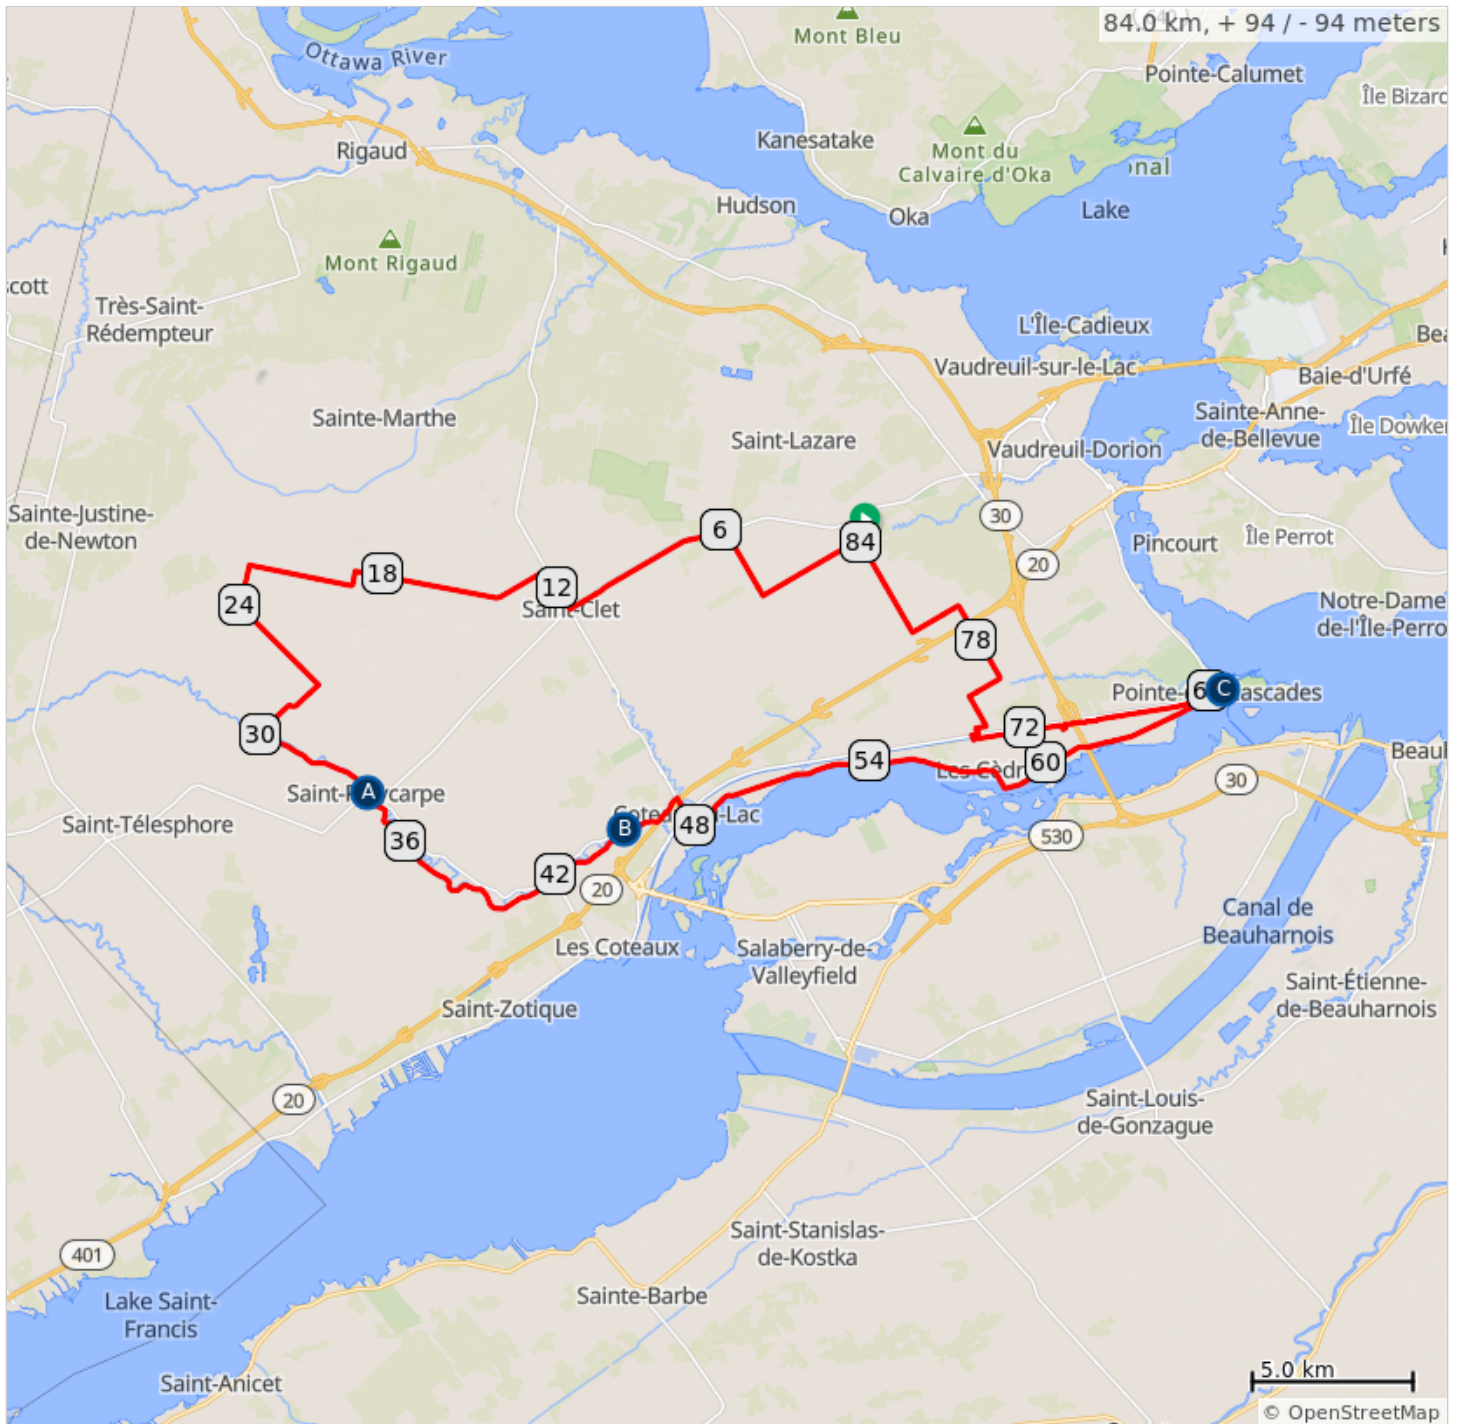

L'Avenue 2024 - Vignoble d'Ovila 84 km

- A. Pause du matin
- B. Pause lunch
- C. Pause après-midi

L'Avenue 2024 - Vignoble d'Ovila 84 km

Num	Dist	Type	Note	Next
1.	0.0	📍	Start of route	0.0
2.	0.0	➔	Tournez à droite sur Chemin Saint-Féréol	0.2
3.	0.3	➔	Tournez à gauche sur Montée Chénier	3.4
4.	3.7	➔	Tournez à droite sur Chemin Saint-Dominique	2.3
5.	5.9	➔	Tournez à gauche sur Boulevard de la Cité-des-Jeunes, 340	5.4
6.	11.4	➔	Tournez droite sur Route 201	1.4
7.	12.8	➔	Tournez à gauche sur Chemin Sainte-Julie	6.2
8.	19.0	➔	Tournez à gauche sur Montée Sainte-Julie	3.7
9.	22.6	➔	Tournez à gauche sur Montée Bertrand	1.3
10.	23.9	➔	Tournez à gauche sur Chemin Sainte-Marie	3.4
11.	27.3	➔	Tournez à droite sur Chemin De Beaujeu	2.5
12.	29.8	➔	Tournez à gauche sur Chemin Élie-Auclair	15.1
13.	44.9	➔	Tournez à droite sur Chemin de la Rivière Delisle Nord	1.8
14.	46.7	➔	Tournez à droite sur Rue Principale, 201	1.2
15.	47.9	➔	Tournez à gauche sur Chemin du Fleuve	17.9
16.	65.7	➔	Tournez à gauche	0.1
17.	65.8	⤴	Tournez fort à gauche sur Piste cyclable Soulanges	7.9
18.	73.7	➔	Tournez à droite sur Chemin Saint-Féréol	0.2
19.	73.9	➔	Tournez fort à droite immédiatement après le pont	0.0
20.	73.9	↗	Restez sur la droite	0.4
21.	74.3	➔	Tournez à droite sur Rue des Chênes	1.4
22.	75.6	➔	Tournez à droite sur Montée Marsan	1.1
23.	76.8	➔	Tournez à gauche sur St-Grégoire	2.5
24.	79.3	↖	Tournez à gauche sur Montée Pilon	1.6
25.	80.9	➔	Tournez à droite sur Chemin Saint-Féréol	3.1
26.	84.0	➔	Tournez à droite Arrivée Vignoble d'Ovila	0.0
27.	84.0	📍	End of route	0.0

84.0 kilometers. +88/-88 meters