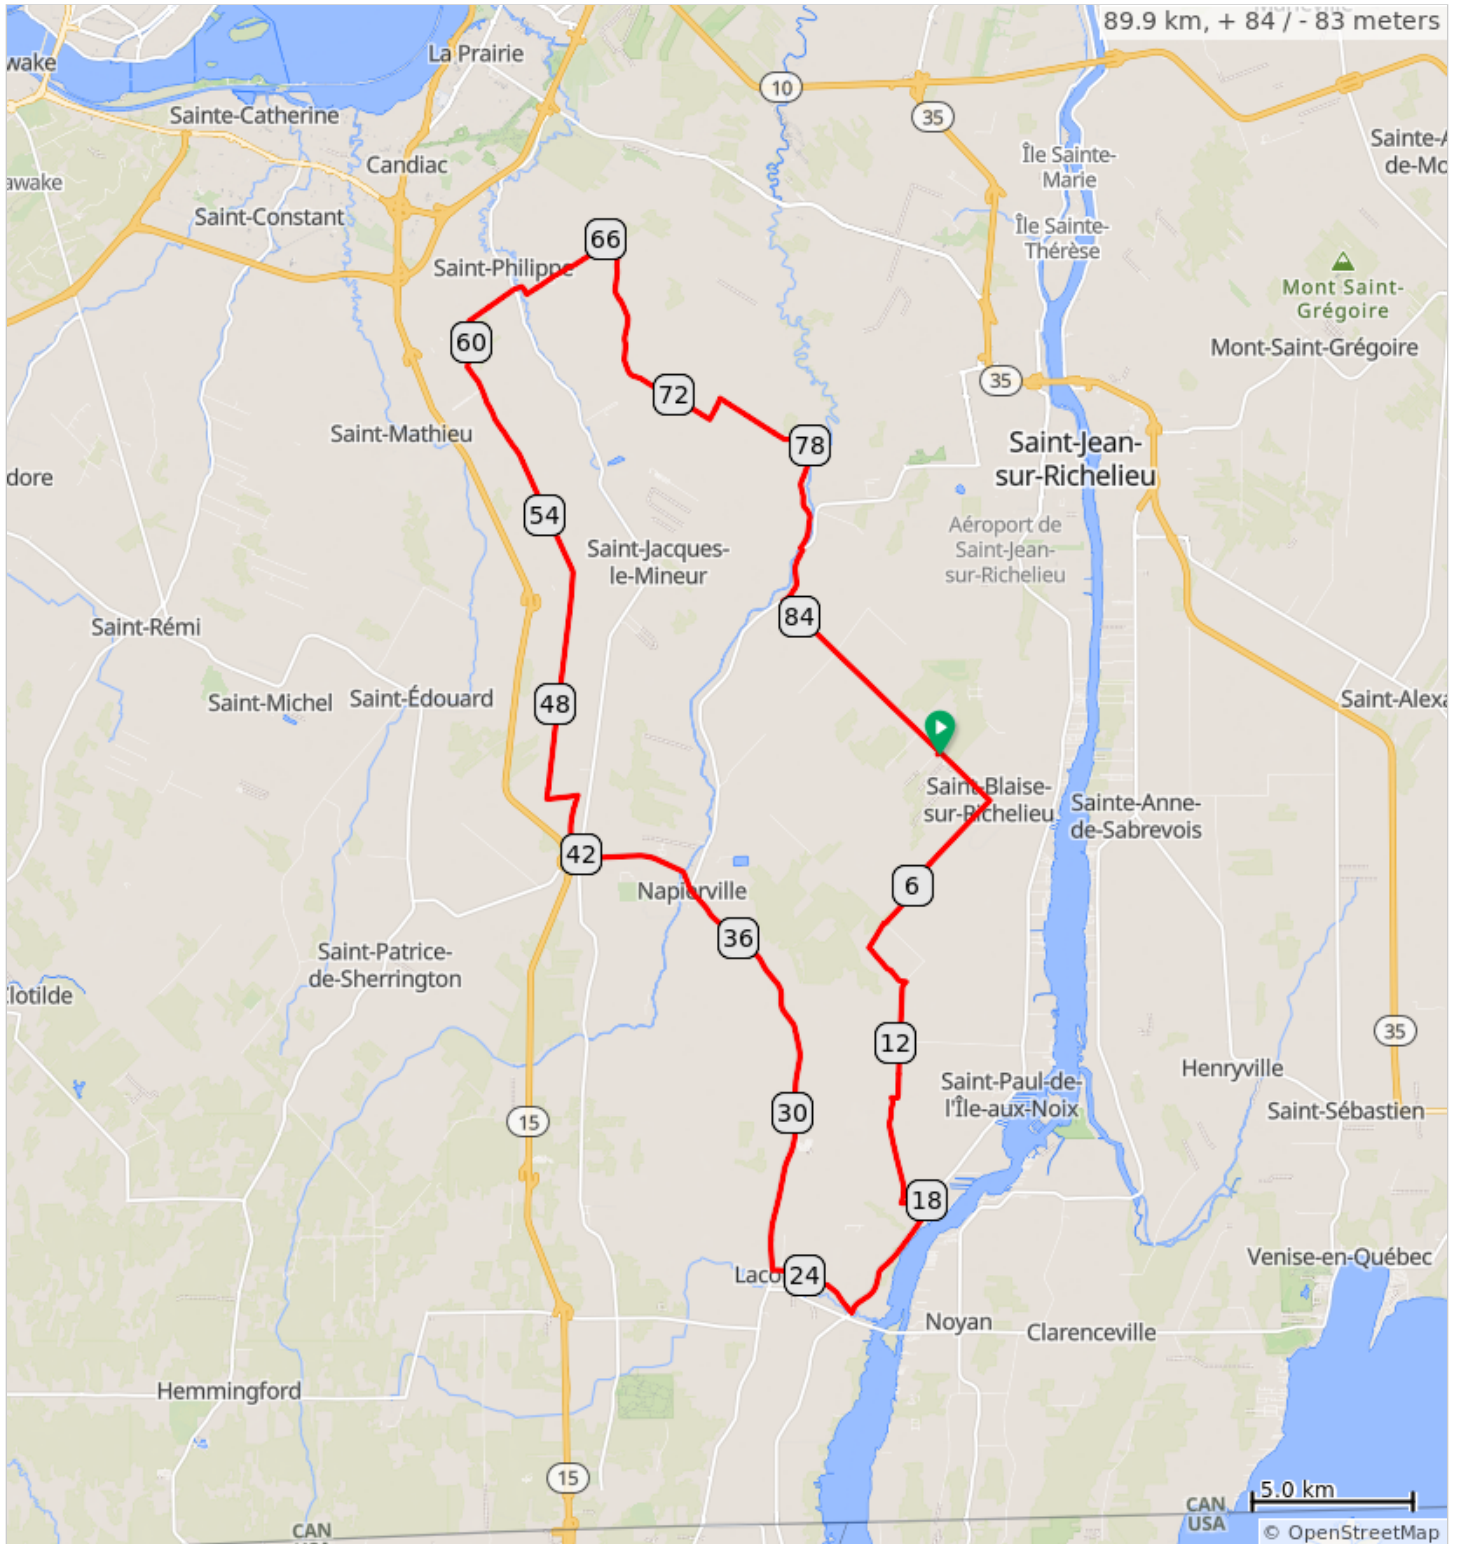

L'Avenue 2025 TàB-Morou 90km

L'Avenue 2025 TàB-Morou 90km

Num	Dist	Type	Note	Next
1.	0.0		Start of route	0.1
2.	0.1		Tournez à droite sur Rue Principale	2.1
3.	2.2		Tournez à droite sur Montée de l'Église	3.3
4.	5.5		Tournez à gauche sur 94e Avenue	0.2
5.	5.8		Tournez à droite sur Montée Breault	1.7
6.	7.4		Tournez à droite sur Montée Blais	0.9
7.	8.4		Tournez à gauche sur Rang Saint-Joseph	1.6
8.	10.0		Tournez fort à droite	3.6
9.	13.6		Tournez à droite sur Chemin de la 4e-Ligne	0.2
10.	13.8		Tournez fort à gauche sur Rang Saint-Georges	3.3
11.	17.1		Tournez à gauche sur 35e Avenue	0.9
12.	18.0		Tournez fort à droite sur Rue Principale	4.2
13.	22.2		Tournez fort à droite sur 1e Avenue	2.9
14.	25.2		Tournez à droite sur Rue de l'Église Nord	7.3
15.	32.5		Vignoble du Morou - Pause lunch	9.7
16.	42.1		Tournez à droite sur Boulevard Édouard VII	0.0
17.	42.2		Restez sur la gauche sur Rang du Coteau	2.0
18.	44.2		Tournez fort à gauche sur Montée Saint-André	16.6
19.	60.8		Tournez à droite sur Montée Monette	1.9
20.	62.7		Tournez à droite sur Rang Saint-Marc	0.3
21.	63.0		Tournez à gauche sur Montée Saint-Claude	3.2
22.	66.2		Tournez légèrement à droite sur Rang Saint-Claude	7.0
23.	73.2		Tournez à gauche sur Chemin du Ruisseau-des-Noyers	0.7
24.	73.9		Tournez à droite sur Chemin du Clocher	3.5
25.	77.4		Tournez fort à droite sur Chemin des Patriotes Ouest	3.8
26.	81.3		Tournez à gauche	0.1
27.	81.4		Tournez à droite sur Route 219	1.8
28.	83.1		Tournez à gauche sur Rue Principale	6.7
29.	89.9		Arrivée - Terre à Boire	0.1
30.	89.9		End of route	0.0

89.9 kilometers. +80/-80 meters