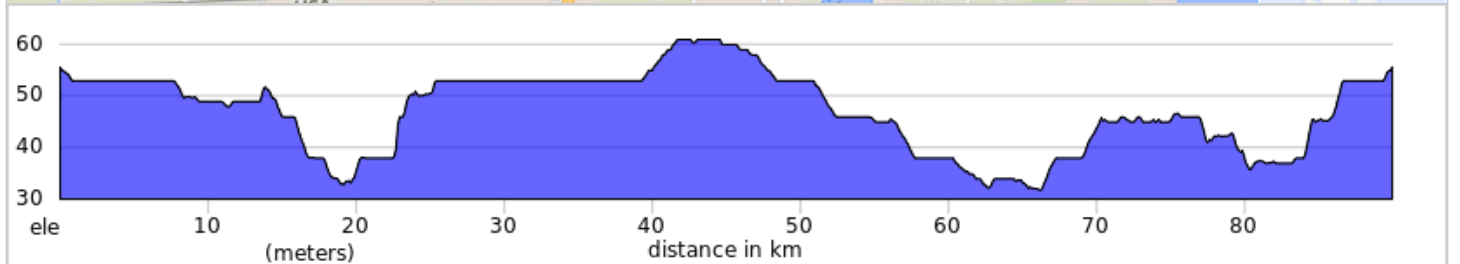

L'Avenue 2025 TàB-Morou 90km

L'Avenue 2025 TàB-Morou 90km

Num	Dist	Type	Note	Next
1.	0.0		Start of route	0.1
2.	0.1		Tournez à droite sur Rue Principale	2.1
3.	2.2		Tournez à droite sur Montée de l'Église	3.3
4.	5.5		Tournez à gauche sur 94e Avenue	0.2
5.	5.8		Tournez à droite sur Montée Breault	1.7
6.	7.4		Tournez à droite sur Montée Blais	0.9
7.	8.4		Tournez à gauche sur Rang Saint-Joseph	1.6
8.	10.0		Tournez fort à droite	3.6
9.	13.6		Tournez à droite sur Chemin de la 4e-Ligne	0.2
10.	13.8		Tournez fort à gauche sur Rang Saint-Georges	3.3
11.	17.1		Tournez à gauche sur 35e Avenue	0.9
12.	18.0		Tournez fort à droite sur Rue Principale	4.2
13.	22.2		Tournez fort à droite sur 1e Avenue	2.9
14.	25.2		Tournez à droite sur Rue de l'Église Nord	7.3
15.	32.5		Vignoble du Morou - Pause lunch	9.7
16.	42.1		Tournez à droite sur Boulevard Édouard VII	0.0
17.	42.2		Restez sur la gauche sur Rang du Coteau	2.0
18.	44.2		Tournez fort à gauche sur Montée Saint-André	16.6
19.	60.8		Tournez à droite sur Montée Monette	1.9
20.	62.7		Tournez à droite sur Rang Saint-Marc	0.3
21.	63.0		Tournez à gauche sur Montée Saint-Claude	3.2
22.	66.2		Tournez légèrement à droite sur Rang Saint-Claude	7.0
23.	73.2		Tournez à gauche sur Chemin du Ruisseau-des-Noyers	0.7
24.	73.9		Tournez à droite sur Chemin du Clocher	3.5
25.	77.4		Tournez fort à droite sur Chemin des Patriotes Ouest	3.8
26.	81.3		Tournez à gauche	0.1
27.	81.4		Tournez à droite sur Route 219	1.8
28.	83.1		Tournez à gauche sur Rue Principale	6.7
29.	89.9		Arrivée - Terre à Boire	0.1
30.	89.9		End of route	0.0

89.9 kilometers. +80/-80 meters