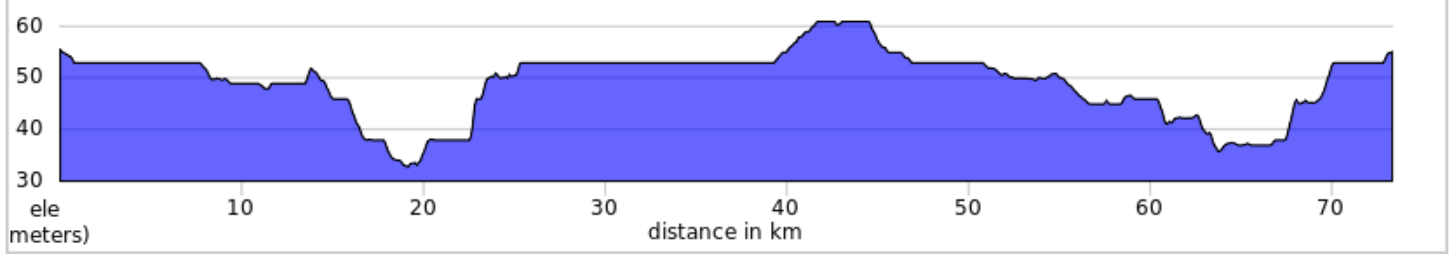

L'Avenue 2025 TàB-Morou 73 km

L'Avenue 2025 TàB-Morou 73 km

Num	Dist	Type	Note	Next
1.	0.0		Start of route	0.1
2.	0.1		Tournez à droite sur Rue Principale	2.1
3.	2.2		Tournez à droite sur Montée de l'Église	3.3
4.	5.5		Tournez à gauche sur 94e Avenue	0.2
5.	5.8		Tournez à droite sur Montée Breault	1.7
6.	7.4		Tournez à droite sur Montée Blais	0.9
7.	8.4		Tournez à gauche sur Rang Saint-Joseph	1.6
8.	10.0		Tournez fort à droite	3.6
9.	13.6		Tournez à droite sur Chemin de la 4e-Ligne	0.2
10.	13.8		Tournez fort à gauche sur Rang Saint-Georges	3.3
11.	17.1		Tournez à gauche sur 35e Avenue	0.9
12.	18.0		Tournez fort à droite sur Rue Principale	4.2
13.	22.2		Tournez fort à droite sur 1e Avenue	2.9
14.	25.2		Tournez à droite sur Rue de l'Église Nord	7.3
15.	32.5		Vignoble du Morou - Pause lunch	9.7
16.	42.1		Tournez à droite sur Boulevard Édouard VII	0.0
17.	42.2		Restez sur la gauche sur Rang du Coteau	6.8
18.	49.0		Tournez légèrement à droite sur Montée Langevin	0.3
19.	49.3		Tournez à gauche sur Boulevard Édouard VII	2.5
20.	51.9		Tournez à droite sur Rue Principale	5.7
21.	57.6		Restez sur la droite sur Chemin du Clocher	3.3
22.	60.9		Tournez fort à droite sur Chemin des Patriotes Ouest	3.8
23.	64.7		Tournez à gauche	0.1
24.	64.8		Tournez à droite sur Route 219	1.8
25.	66.6		Tournez à gauche sur Rue Principale	6.7
26.	73.3		Arrivée - Terre à Boire	0.0
27.	73.3		End of route	0.0

73.3 kilometers. +62/-62 meters