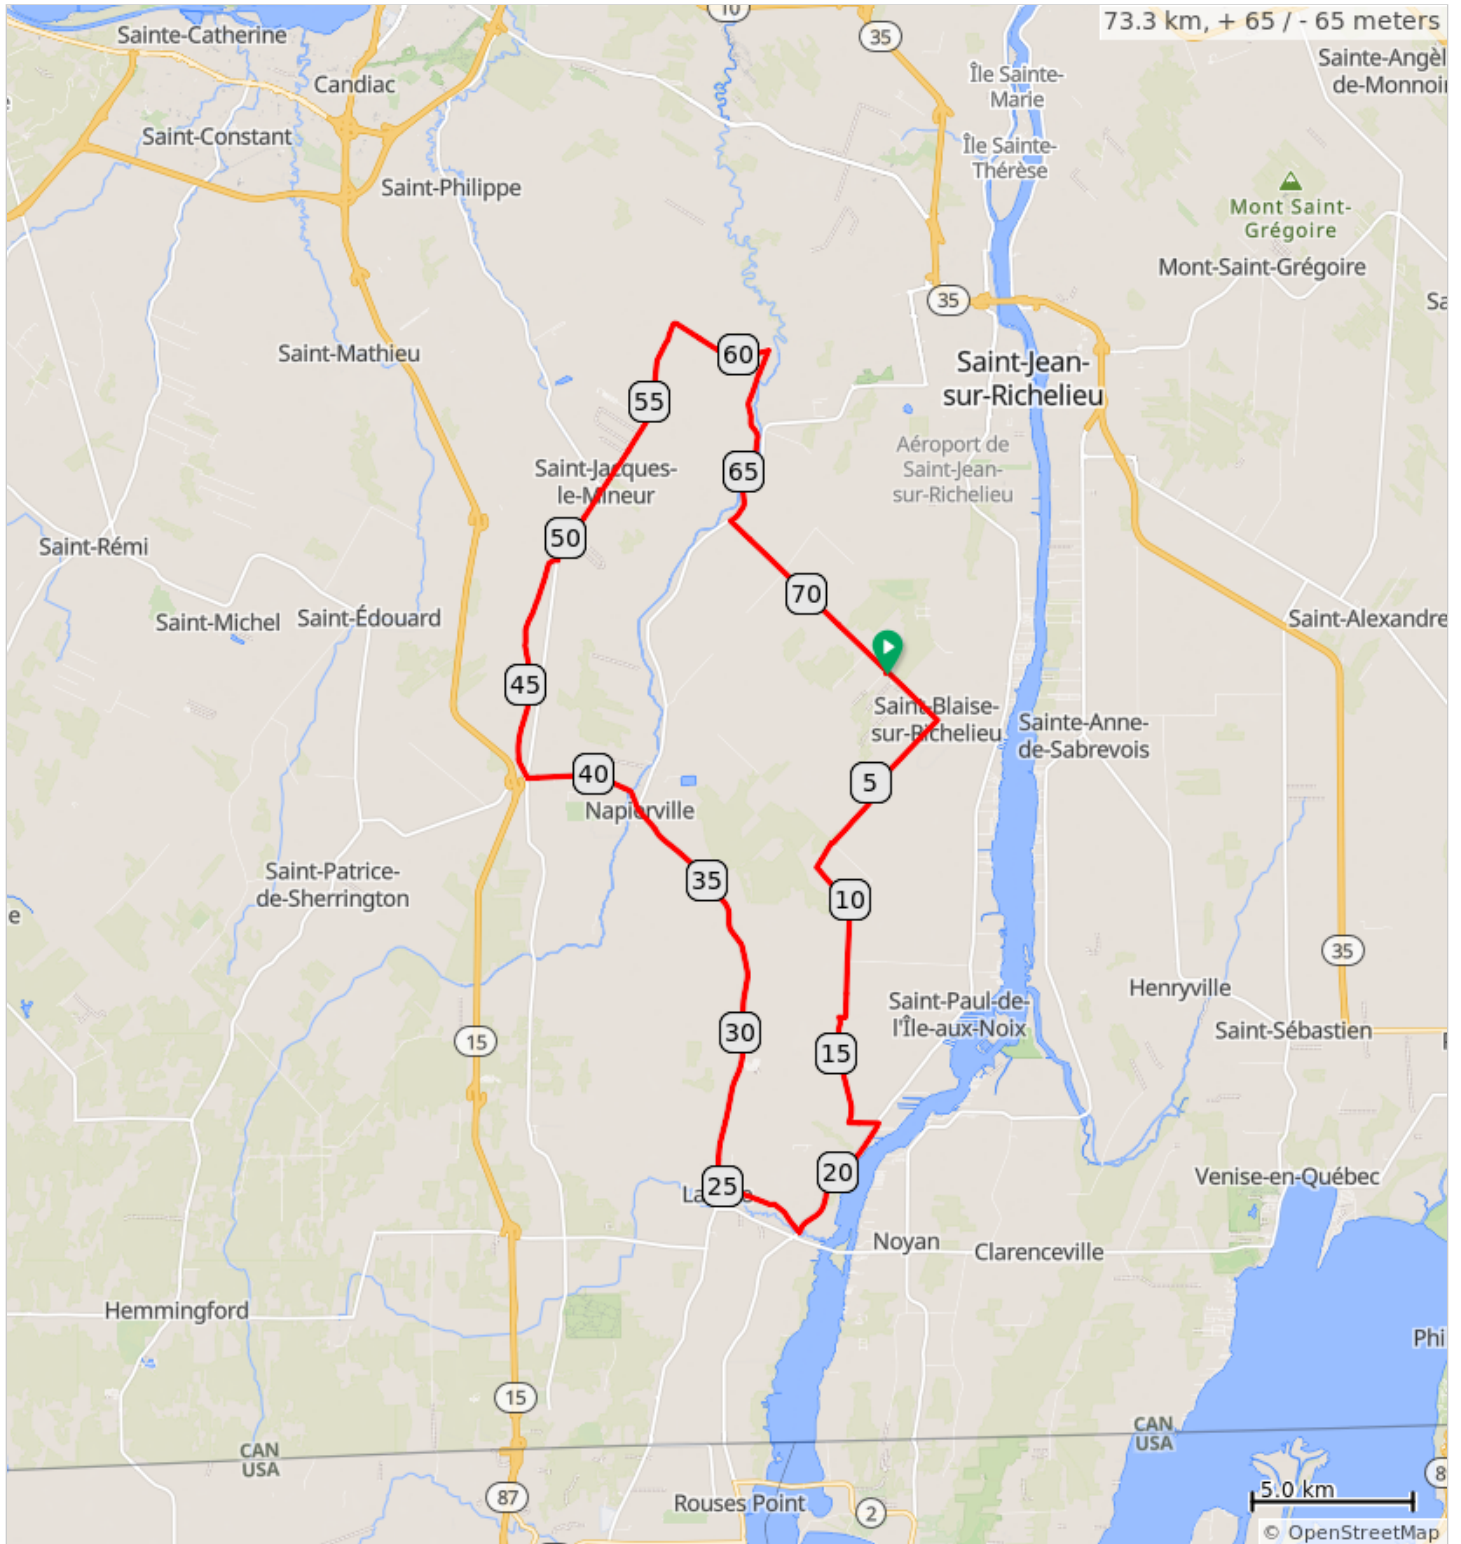

L'Avenue 2025 TàB-Morou 73 km

L'Avenue 2025 TàB-Morou 73 km

Num	Dist	Type	Note	Next
1.	0.0		Start of route	0.1
2.	0.1		Tournez à droite sur Rue Principale	2.1
3.	2.2		Tournez à droite sur Montée de l'Église	3.3
4.	5.5		Tournez à gauche sur 94e Avenue	0.2
5.	5.8		Tournez à droite sur Montée Breault	1.7
6.	7.4		Tournez à droite sur Montée Blais	0.9
7.	8.4		Tournez à gauche sur Rang Saint-Joseph	1.6
8.	10.0		Tournez fort à droite	3.6
9.	13.6		Tournez à droite sur Chemin de la 4e-Ligne	0.2
10.	13.8		Tournez fort à gauche sur Rang Saint-Georges	3.3
11.	17.1		Tournez à gauche sur 35e Avenue	0.9
12.	18.0		Tournez fort à droite sur Rue Principale	4.2
13.	22.2		Tournez fort à droite sur 1e Avenue	2.9
14.	25.2		Tournez à droite sur Rue de l'Église Nord	7.3
15.	32.5		Vignoble du Morou - Pause lunch	9.7
16.	42.1		Tournez à droite sur Boulevard Édouard VII	0.0
17.	42.2		Restez sur la gauche sur Rang du Coteau	6.8
18.	49.0		Tournez légèrement à droite sur Montée Langevin	0.3
19.	49.3		Tournez à gauche sur Boulevard Édouard VII	2.5
20.	51.9		Tournez à droite sur Rue Principale	5.7
21.	57.6		Restez sur la droite sur Chemin du Clocher	3.3
22.	60.9		Tournez fort à droite sur Chemin des Patriotes Ouest	3.8
23.	64.7		Tournez à gauche	0.1
24.	64.8		Tournez à droite sur Route 219	1.8
25.	66.6		Tournez à gauche sur Rue Principale	6.7
26.	73.3		Arrivée - Terre à Boire	0.0
27.	73.3		End of route	0.0

73.3 kilometers. +62/-62 meters