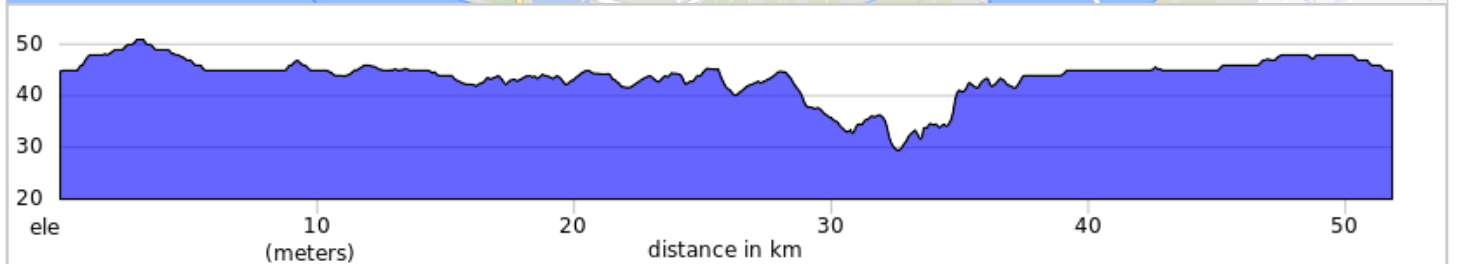

L'Avenue 2024 - Vignoble d'Ovila 52km

A. Pause lunch

L'Avenue 2024 - Vignoble d'Ovila 52km

Num	Dist	Type	Note	Next
1.	0.0		Start of route	0.0
2.	0.0		Tournez à droite sur Chemin Saint-Féréol	0.2
3.	0.3		Tournez à gauche sur Montée Chénier	3.4
4.	3.7		Tournez à gauche sur Chemin Saint-Dominique	5.8
5.	9.5		Tournez à droite sur Piste cyclable Soulanges	5.7
6.	15.1		Tournez à gauche sur Rue Principale	0.5
7.	15.6		Tournez à gauche sur Chemin du Fleuve	18.0
8.	33.5		Tournez à gauche	0.1
9.	33.6		Tournez fort à gauche sur Piste cyclable Soulanges	7.9
10.	41.5		Tournez à droite sur Chemin Saint-Féréol	0.2
11.	41.7		Tournez à droite immédiatement après le pont	0.0
12.	41.7		Restez sur la droite	0.4
13.	42.1		Tournez à droite sur Rue des Chênes	1.4
14.	43.5		Tournez à droite sur Montée Marsan	1.1
15.	44.6		Tournez à gauche sur St-Grégoire	2.6
16.	47.1		Tournez à gauche sur Montée Pilon	1.6
17.	48.7		Tournez à droite sur Chemin Saint-Féréol	3.1
18.	51.8		Tournez à droite Arrivée Vignoble d'Ovila	0.0
19.	51.8		End of route	0.0

51.8 kilometers. +62/-62 meters