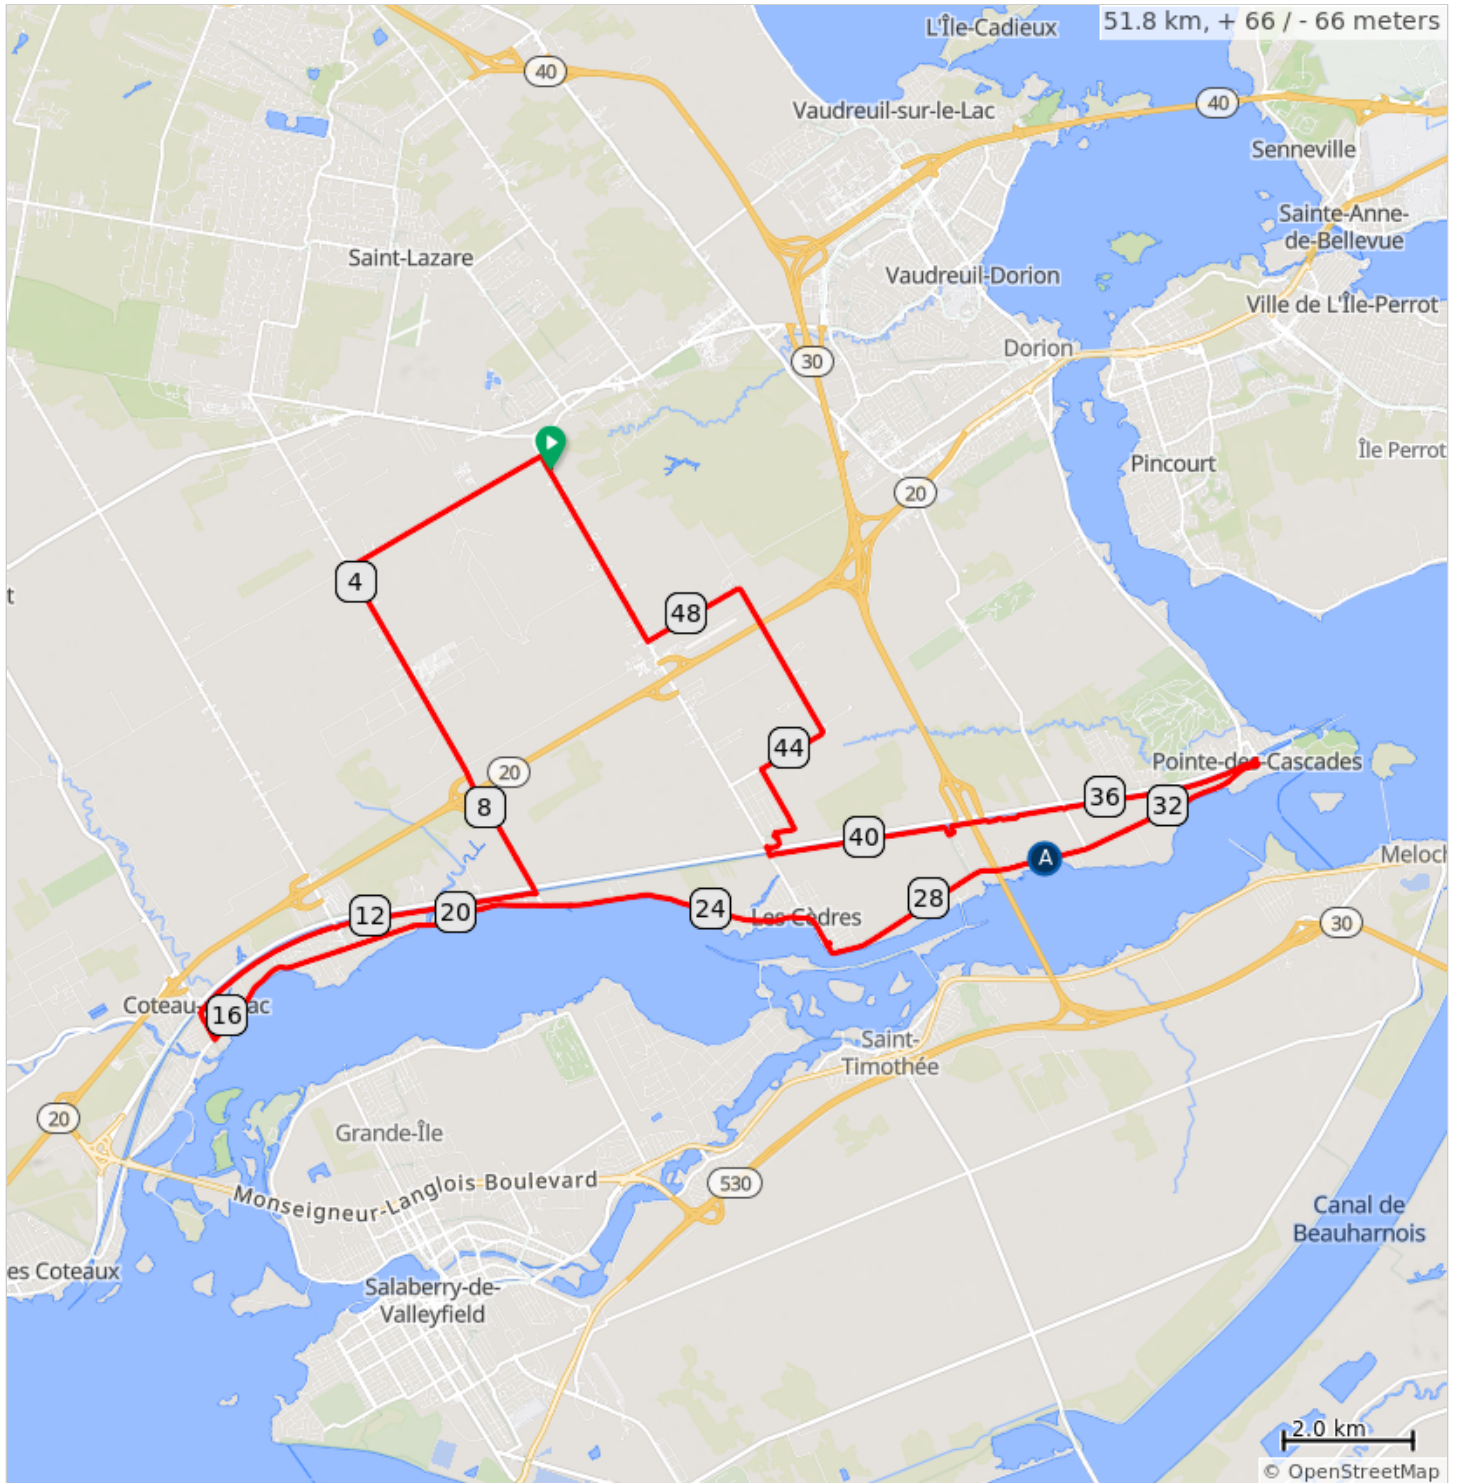

L'Avenue 2024 - Vignoble d'Ovila 52km

A. Pause lunch

L'Avenue 2024 - Vignoble d'Ovila 52km

Num	Dist	Type	Note	Next
1.	0.0		Start of route	0.0
2.	0.0		Tournez à droite sur Chemin Saint-Féréol	0.2
3.	0.3		Tournez à gauche sur Montée Chénier	3.4
4.	3.7		Tournez à gauche sur Chemin Saint-Dominique	5.8
5.	9.5		Tournez à droite sur Piste cyclable Soulanges	5.7
6.	15.1		Tournez à gauche sur Rue Principale	0.5
7.	15.6		Tournez à gauche sur Chemin du Fleuve	18.0
8.	33.5		Tournez à gauche	0.1
9.	33.6		Tournez fort à gauche sur Piste cyclable Soulanges	7.9
10.	41.5		Tournez à droite sur Chemin Saint-Féréol	0.2
11.	41.7		Tournez à droite immédiatement après le pont	0.0
12.	41.7		Restez sur la droite	0.4
13.	42.1		Tournez à droite sur Rue des Chênes	1.4
14.	43.5		Tournez à droite sur Montée Marsan	1.1
15.	44.6		Tournez à gauche sur St-Grégoire	2.6
16.	47.1		Tournez à gauche sur Montée Pilon	1.6
17.	48.7		Tournez à droite sur Chemin Saint-Féréol	3.1
18.	51.8		Tournez à droite Arrivée Vignoble d'Ovila	0.0
19.	51.8		End of route	0.0

51.8 kilometers. +62/-62 meters